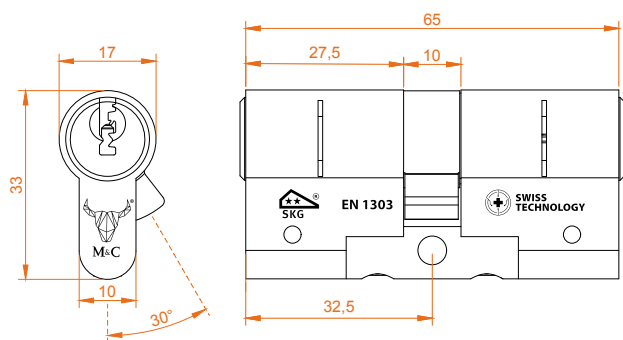

Afmetingen

Kleuren

Nikkel

Messing

Verlengbaar & deurdiktes

Verlengbaar tot max 157-102 mm

Deurdiktes 40-236 mm

Geschikt voor alle gangbare deuren en verlengbaar in stappen van 5 mm.