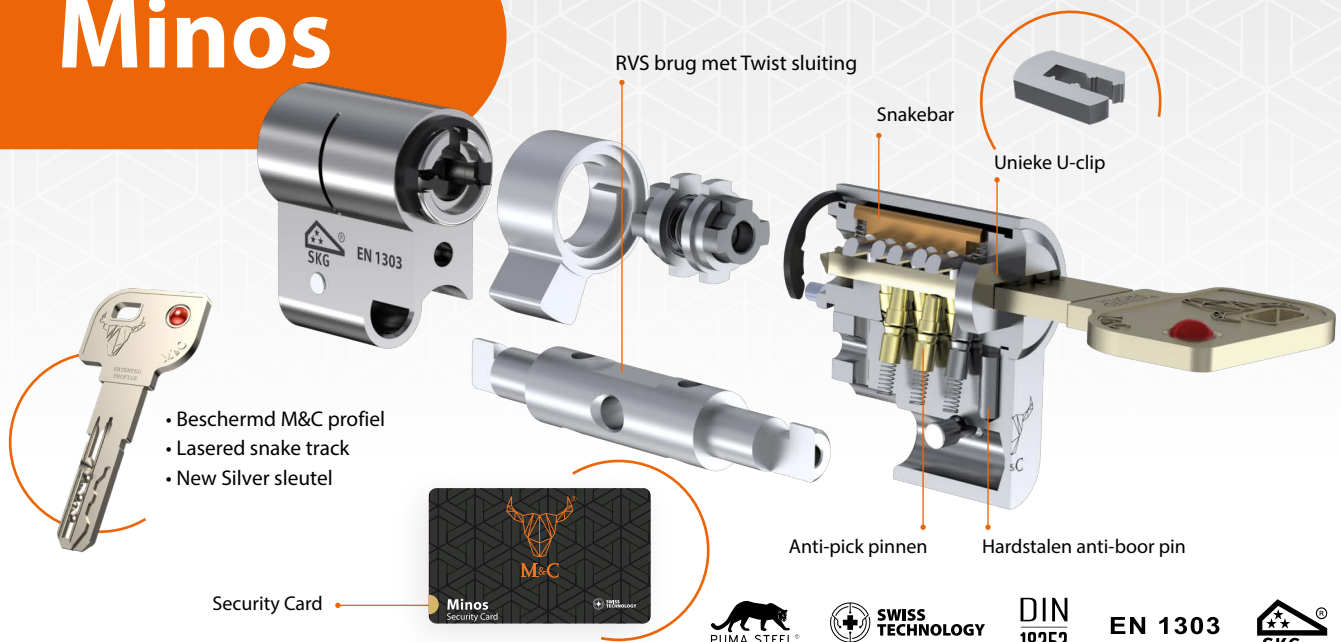

Minos

Modulair

De modulaire M&C onderdelen kunnen voor de M&C MINOS gebruikt worden. De modulaire onderdelen besparen hoge voorraadkosten en tijd. Het voordeel hiervan is dat je over de onderdelen beschikt en je ter plekke de cilinders voor de klant kunt verlengen / ombouwen.

Technische specificaties cilinder

Tweezijdig bedienbaar	✓
Hoofdpinnen	✓
Snake pinnen	✓
Anti-pick pinnen	✓
Boorbeveiliging	✓
Oersterke RVS brug	✓
Unieke U-clip	✓

Technische specificaties sleutel

Sleuteltype	Keersleutel
Lasered snake track	✓
Beschermd sleutelprofiel	✓
Security Card (veiligheidscertificaat)	✓

Sleutelmachines

Sleutelklemmen

M&C	CP-155S(A14) MINOS
Silca, JMA, Keyline	Klemmen onder een hoek van 14° beschikbaar; neem contact op met je leverancier

Certificering - testen

SKG keurmerk	SKG*** gecertificeerd
EN1303	1 6 0 B 0 A¹⁾ 6 D¹⁾
DIN 18252	M G 6 D 0
Corrosiewerendheid	480 uur zoutsproeitest
Brandtest	Geschikt voor brand-rookwerende deuren.