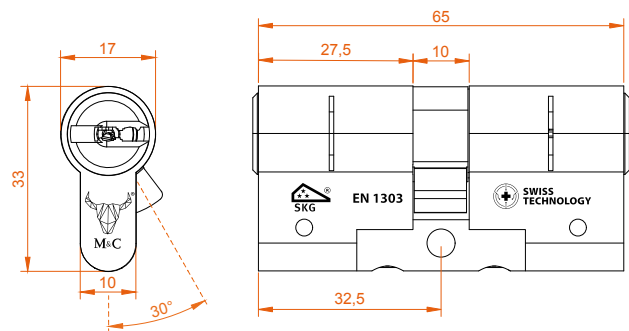

Afmetingen

Kleuren

Nikkel

Zwart

Messing

Verlengbaar & deurdiktes

Verlengbaar tot max 157-102 mm

Deurdiktes 40-236 mm