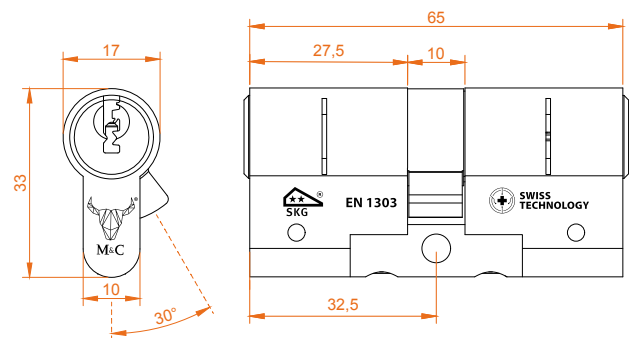

Afmetingen

Kleuren

Nikkel

Messing

Verlengbaar & deurdiktes

Verlengbaar tot max 57-107 mm

Deurdiktes 40-164 mm

Geschikt voor alle gangbare deuren en verlengbaar in stappen van 5 mm.