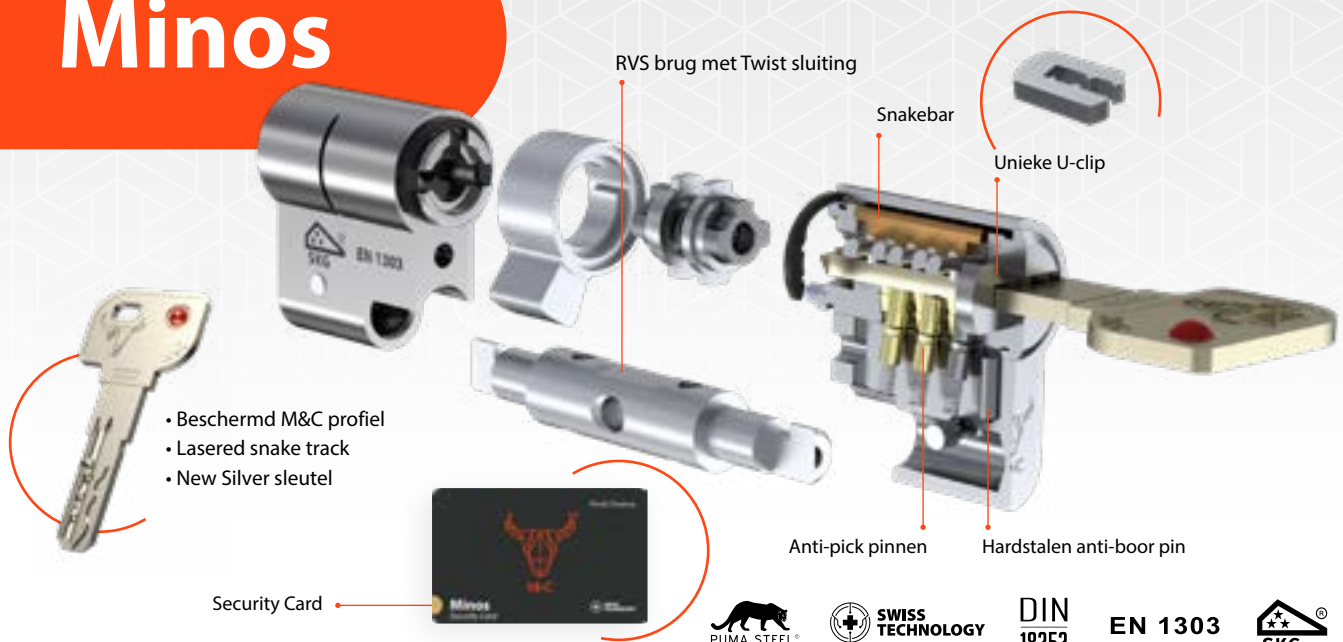

Minos

Modulair

De modulaire M&C onderdelen kunnen voor de M&C MINOS gebruikt worden. De modulaire onderdelen besparen hoge voorraadkosten en tijd. Het voordeel hiervan is dat je ter plekke de cilinders naar wens kunt ombouwen.

Technische specificaties cilinder

Tweezijdig bedienbaar	✓
Hoofdpinnen	✓
Snake pinnen	✓
Anti-pick pinnen	✓
Boorbeveiliging	✓
RVS brug	✓
Unieke U-clip	✓

Technische specificaties sleutel

Sleuteltype	Keersleutel
Lasered snake track	✓
Beschermd sleutelprofiel	✓
Security Card (veiligheidscertificaat)	✓

Sleutelmachines

Sleutelklemmen

M&C	CP-155S(A14) MINOS
Silca, JMA, Keyline	Klemmen onder een hoek van 11° beschikbaar; neem contact op met je leverancier

Certificering - testen

SKG keurmerk	SKG*** gecertificeerd
EN1303	1 6 0 B 0 A¹⁾ 6 D¹⁾
DIN 18252	M G 6 D 0
Corrosiewerendheid	480 uur zoutsproeitest
Brandtest	Geschikt voor brand-rookwerende deuren.