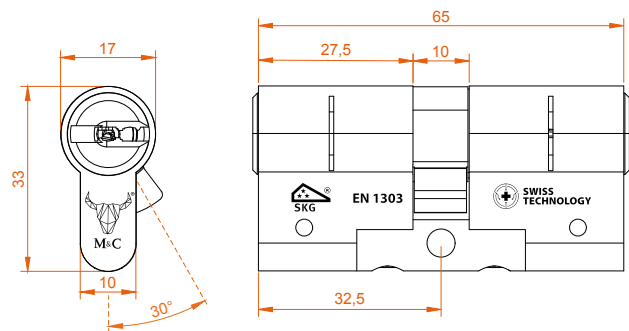

Afmetingen

Kleuren

Nikkel

Zwart

Messing

Verlengbaar & deurdiktes

Verlengbaar tot max 57-107 mm

Deurdiktes 40-164 mm